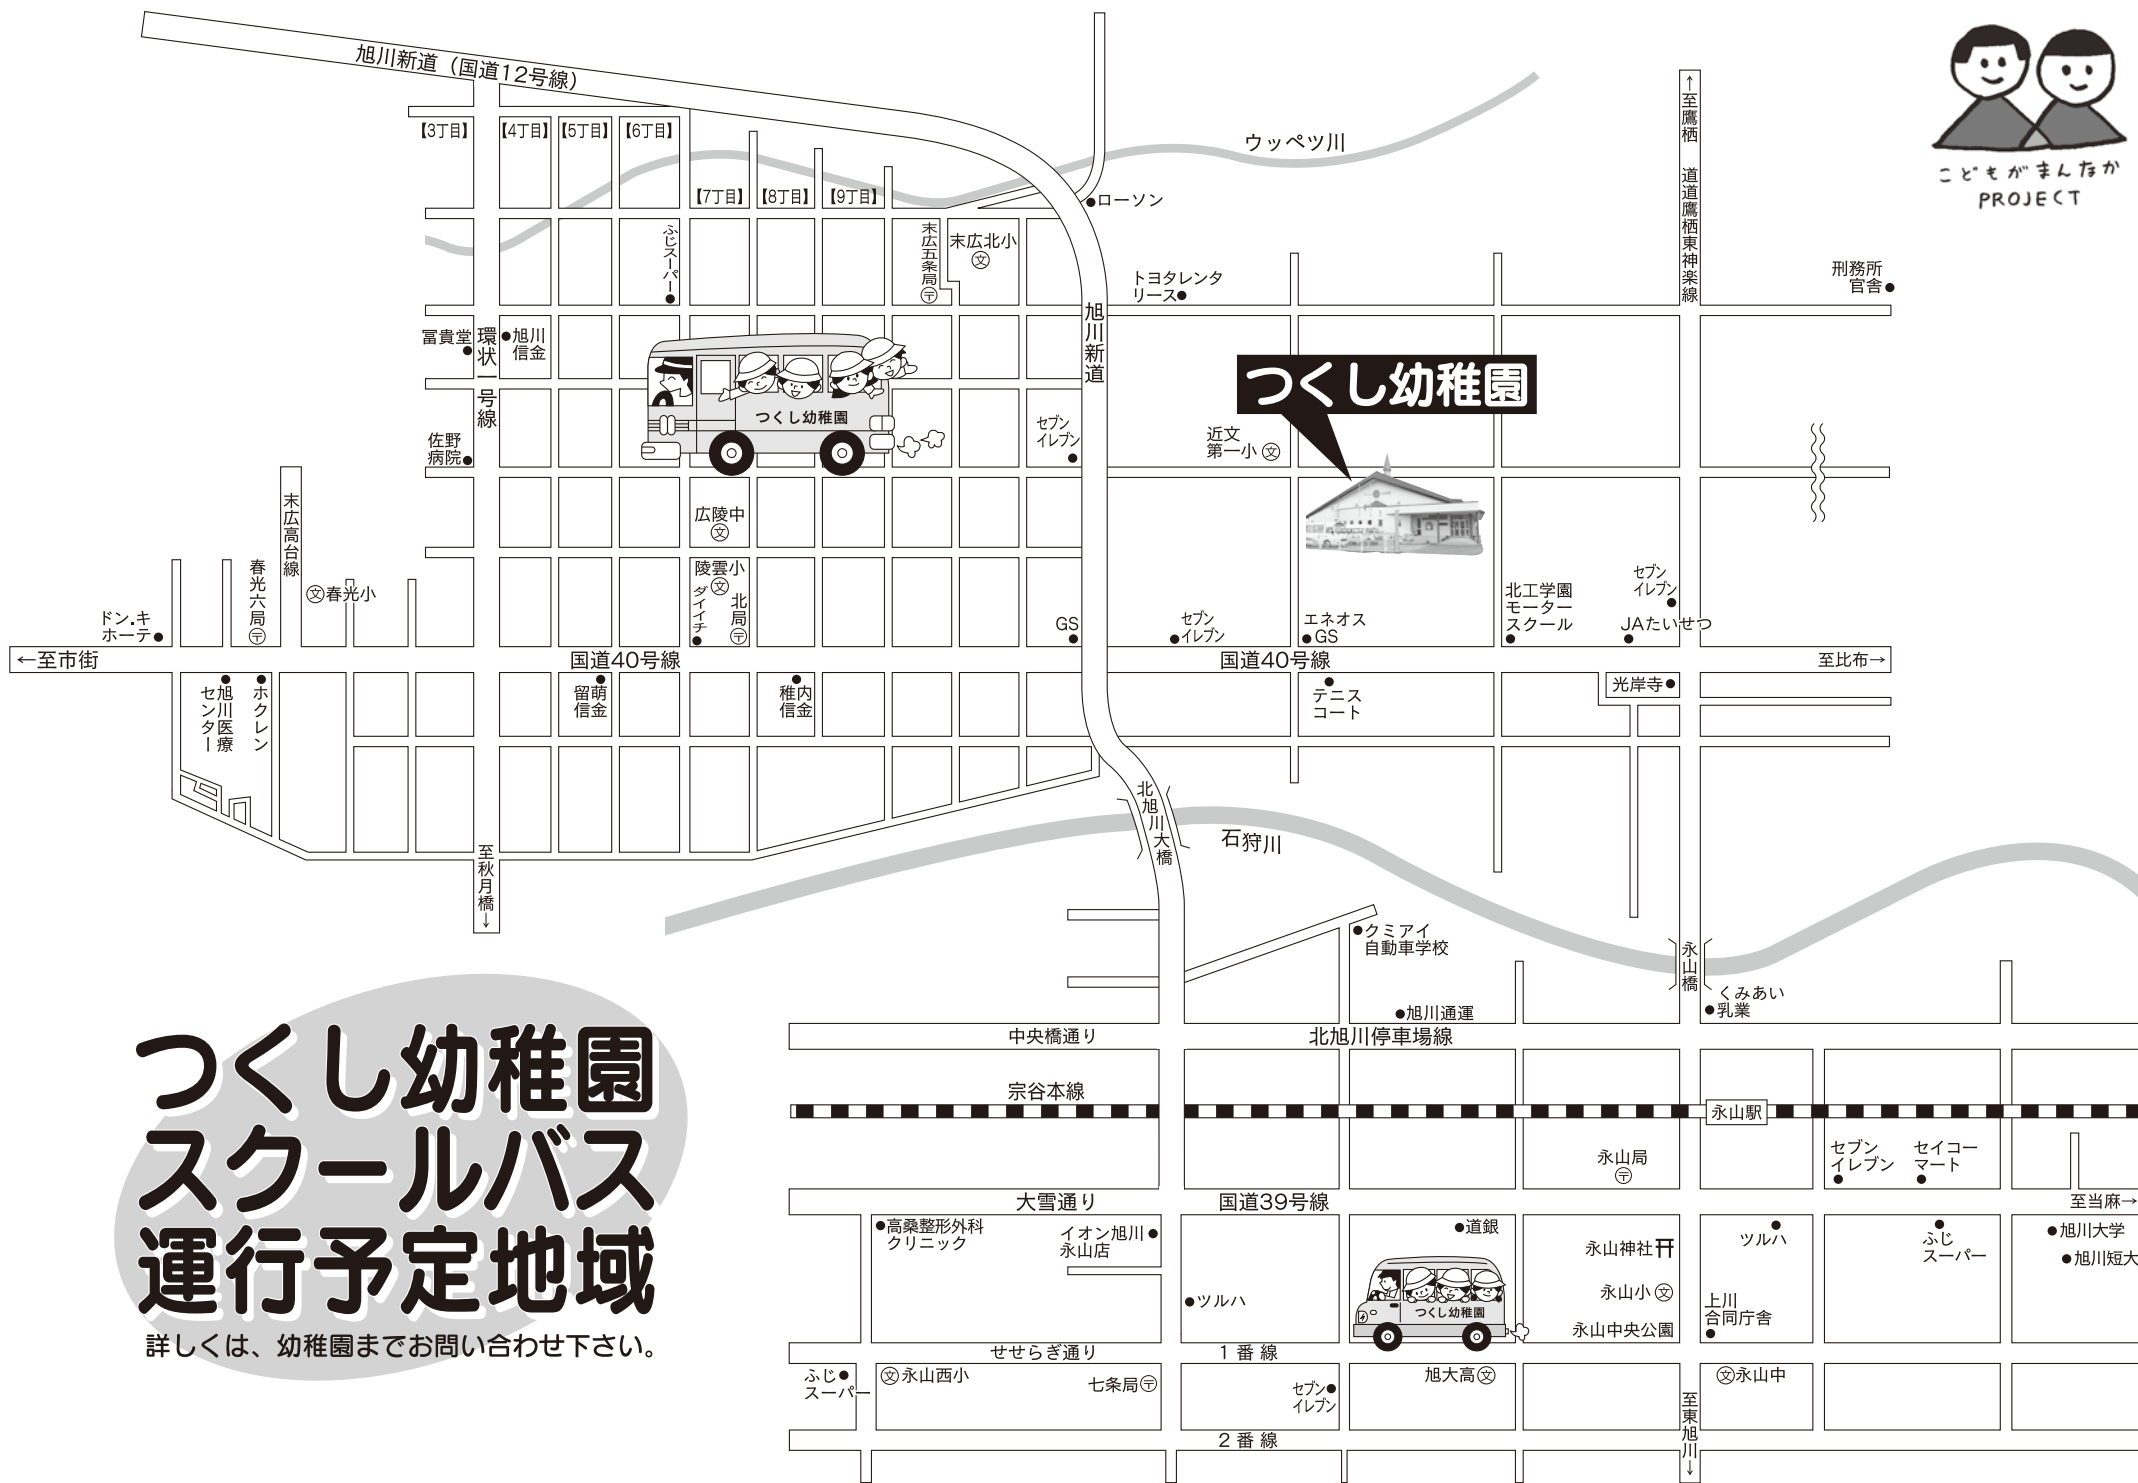

こどもがまんが
PROJECT

つくし幼稚園 スクールバス 運行予定地域

詳しくは、幼稚園までお問い合わせ下さい。